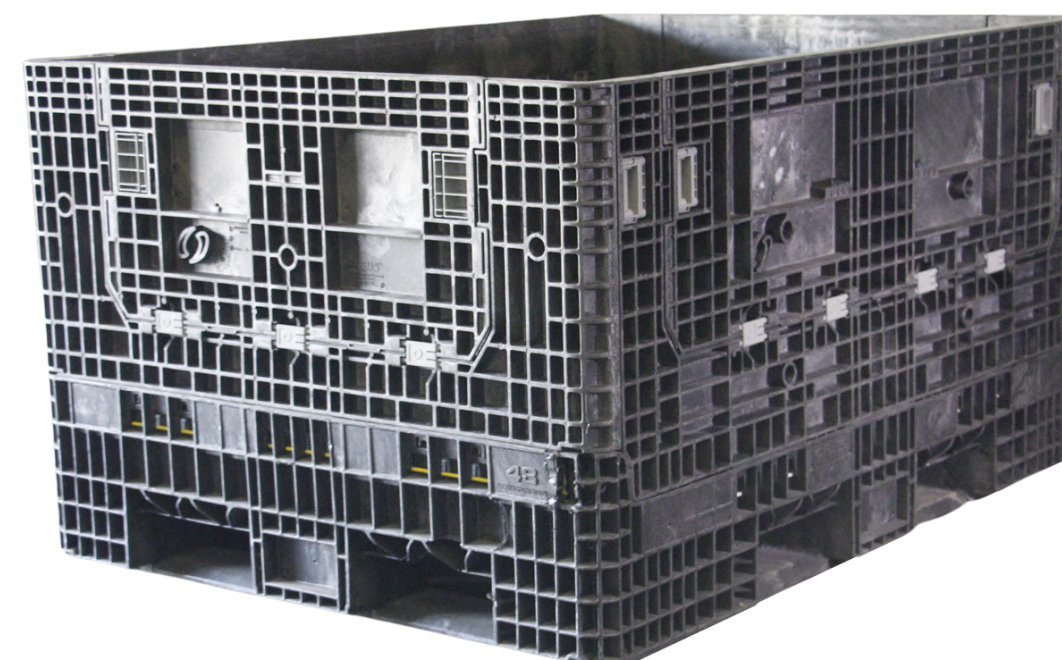

62x48x50"

Capacidad de carga 680-908 kg
60 contenedores

65x48x25"

Capacidad de carga 908 kg
160 contenedores