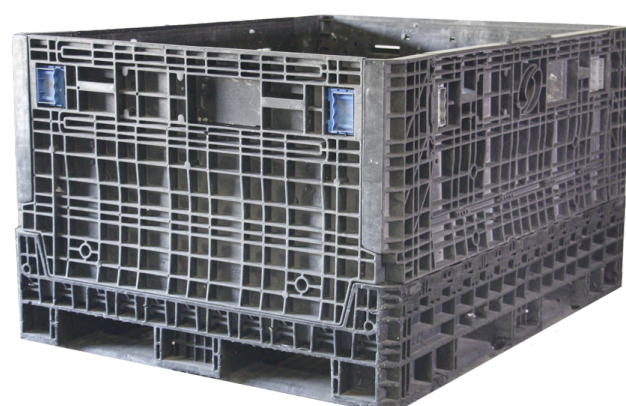

# CONTENEDORES PLÁSTICOS ABATIBLES

## SEMINUEVOS

**45x48x50"**

Capacidad de carga 454-907 kg  
78 contenedores

**56x48x25"**

Capacidad de carga 908 kg  
176 contenedores

**56x48x34"**

Capacidad de carga 908 kg  
176 contenedores

**62x48x34"**