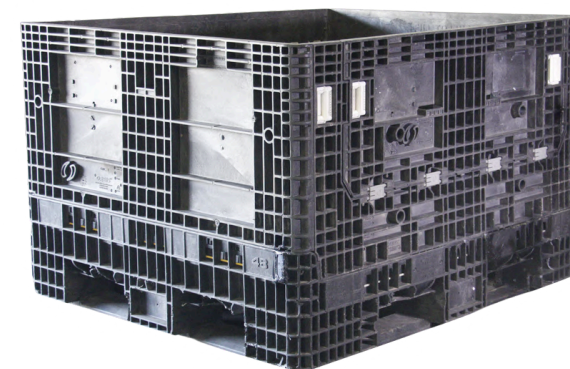

# CONTENEDORES PLÁSTICOS ABATIBLES

## SEMINUEVOS

**45x48x50"**

Capacidad de carga 454-907 kg  
78 contenedores

**56x48x25"**

Capacidad de carga 908 kg  
176 contenedores

**56x48x34"**

Capacidad de carga 908 kg  
176 contenedores

**62x48x34"**