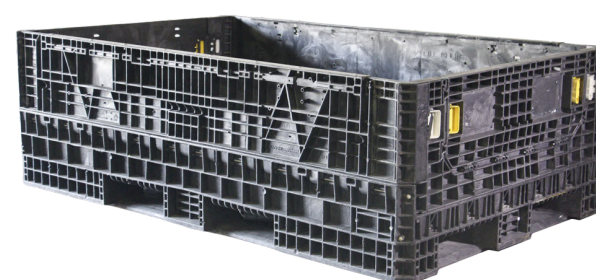

CONTENEDORES PLÁSTICOS ABATIBLES

SEMINUEVOS

65x48x34"

Capacidad de carga 908 kg
144 contenedores

65x48x50"

Capacidad de carga 908 kg
72 contenedores

70x48x34"

Capacidad de carga 681-907 kg
136 contenedores

70x48x50"

Capacidad de carga 681-907 kg
51 contenedores

78x48x25"

Capacidad de carga 681-908 kg
128 contenedores

78x48x34"

Capacidad de carga 681 kg
128 contenedores