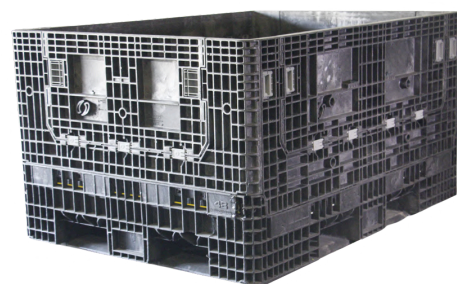

Capacidad de carga 681-907 kg  
160 contenedores

**62x48x50"**

Capacidad de carga 680-908 kg  
60 contenedores

**65x48x25"**

Capacidad de carga 908 kg  
160 contenedores

# CONTENEDORES PLÁSTICOS ABATIBLES

SEMINUEVOS

**65x48x34"**

Capacidad de carga 908 kg  
144 contenedores

**65x48x50"**

Capacidad de carga 908 kg  
72 contenedores

**70x48x34"**

Capacidad de carga 681-907 kg  
136 contenedores