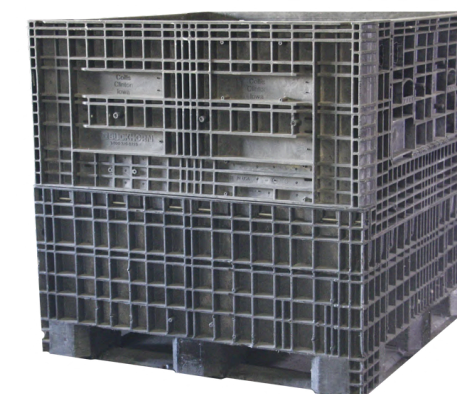

# CONTENEDORES PLÁSTICOS ABATIBLES

## SEMINUEVOS

**45x48x25"**

Capacidad de carga 816-908 kg  
208 contenedores

**45x48x34"**

Capacidad de carga 816-1134 kg  
208 contenedores

**45x48x48"**

Capacidad de carga 772 kg  
104 contenedores

**45x48x42"**