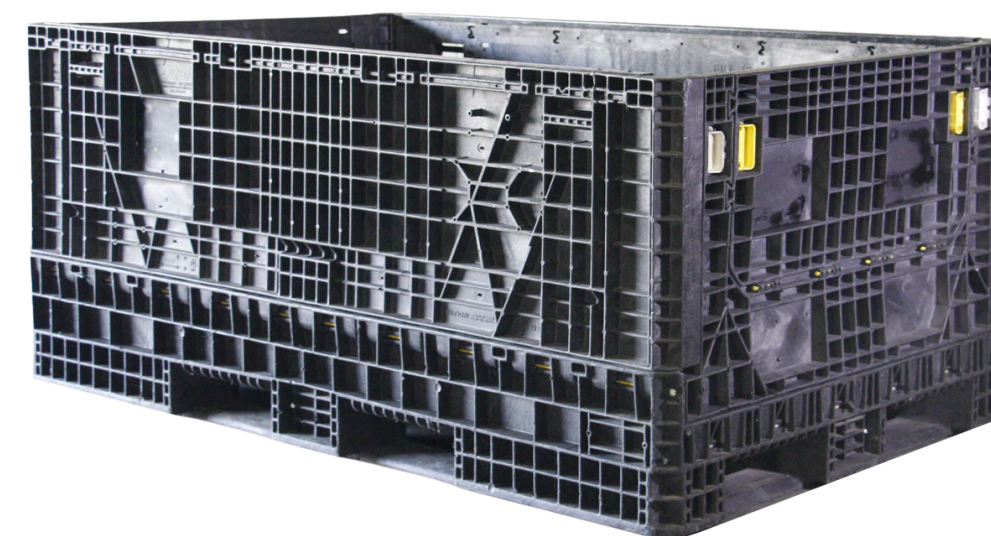

78x48x25"

Capacidad de carga 681-908 kg
128 contenedores

78x48x34"

Capacidad de carga 681 kg
128 contenedores