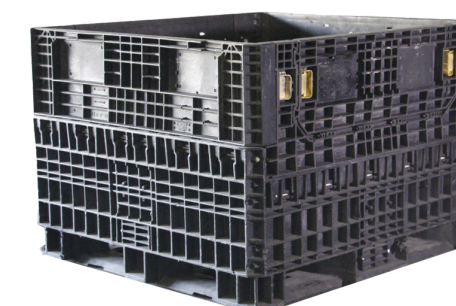

CONTENEDORES PLÁSTICOS ABATIBLES

SEMINUEVOS

45x48x25"

Capacidad de carga 816-908 kg
208 contenedores

45x48x34"

Capacidad de carga 816-1134 kg
208 contenedores

45x48x48"

Capacidad de carga 772 kg
104 contenedores

45x48x42"

Capacidad de carga 680-772 kg
130 contenedores

45x48x39"

Capacidad de carga 816-908 kg
130 contenedores